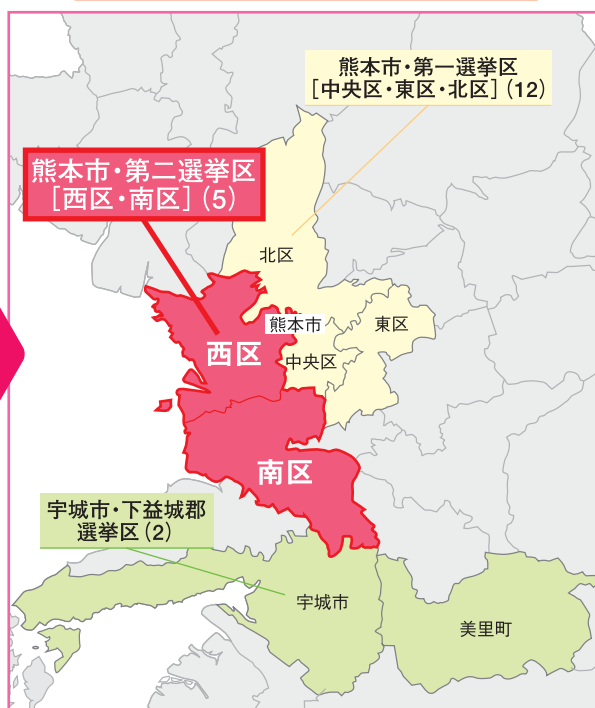

●若手・次期経営者との集いにて
意見交換

●オレンジリボンキャンペーンで
街頭演説

★熊本県議会の選挙区と定数が一部変更になります★

- 熊本市が [熊本市第一選挙区] と [熊本市第二選挙区] の2つになって、宇城市と下益城郡美里町が [宇城市・下益城郡選挙区] の1つになります。
- 総定数は49から1つ減って48になります。

●●● 変更があった選挙区と定数 ●●●

前回の選挙区と定数
平成23年4月

次回の選挙区と定数
平成27年4月

前 回 (平成23年4月)		
選挙区名称	選挙区の区域	定数
鹿本郡	熊本市のうち旧植木町の区域	1
熊本市	熊本市 (旧城南町・旧植木町を除く)	16
下益城郡	美里町・熊本市のうち旧城南町の区域	1
宇城市	宇城市	2

次 回 (平成27年4月)		
選挙区名称	選挙区の区域	定数
熊本市第一	熊本市中央区・熊本市東区・熊本市北区	12
熊本市第二	熊本市西区・熊本市南区	5
宇城市 下益城郡	宇城市・下益城郡美里町	2