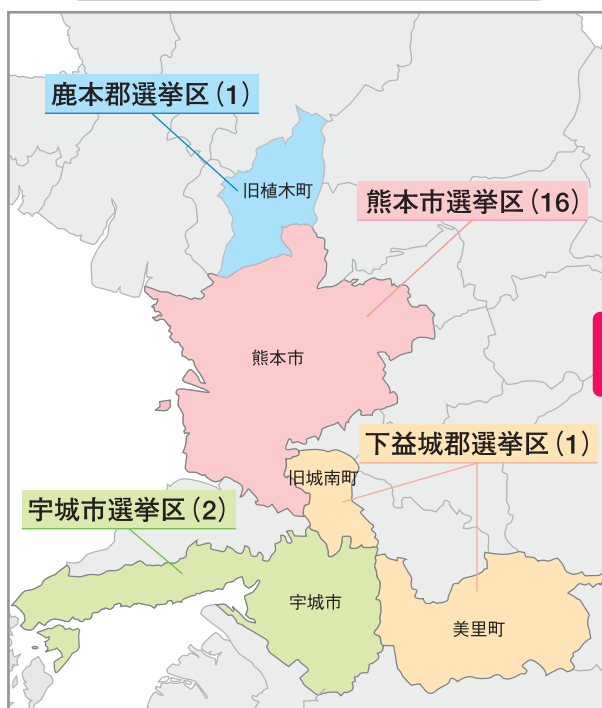

●若手・次期経営者との集いにて
意見交換

●オレンジリボンキャンペーンで
街頭演説

★熊本県議会の選挙区と定数が一部変更になります★

- 熊本市が [熊本市第一選挙区] と [熊本市第二選挙区] の2つになって、宇城市と下益城郡美里町が [宇城市・下益城郡選挙区] の1つになります。
- 総定数は49から1つ減って48になります。

●●● 変更があった選挙区と定数 ●●●

前回の選挙区と定数
平成23年4月

次回の選挙区と定数
平成27年4月

前 回 (平成23年4月)		
選挙区名称	選挙区の区域	定数
鹿本郡	熊本市のうち旧植木町の区域	1
熊本市	熊本市 (旧城南町・旧植木町を除く)	16
下益城郡	美里町・熊本市のうち旧城南町の区域	1
宇城市	宇城市	2

次 回 (平成27年4月)		
選挙区名称	選挙区の区域	定数
熊本市第一	熊本市中央区・熊本市東区・熊本市北区	12
熊本市第二	熊本市西区・熊本市南区	5
宇城市 下益城郡	宇城市・下益城郡美里町	2